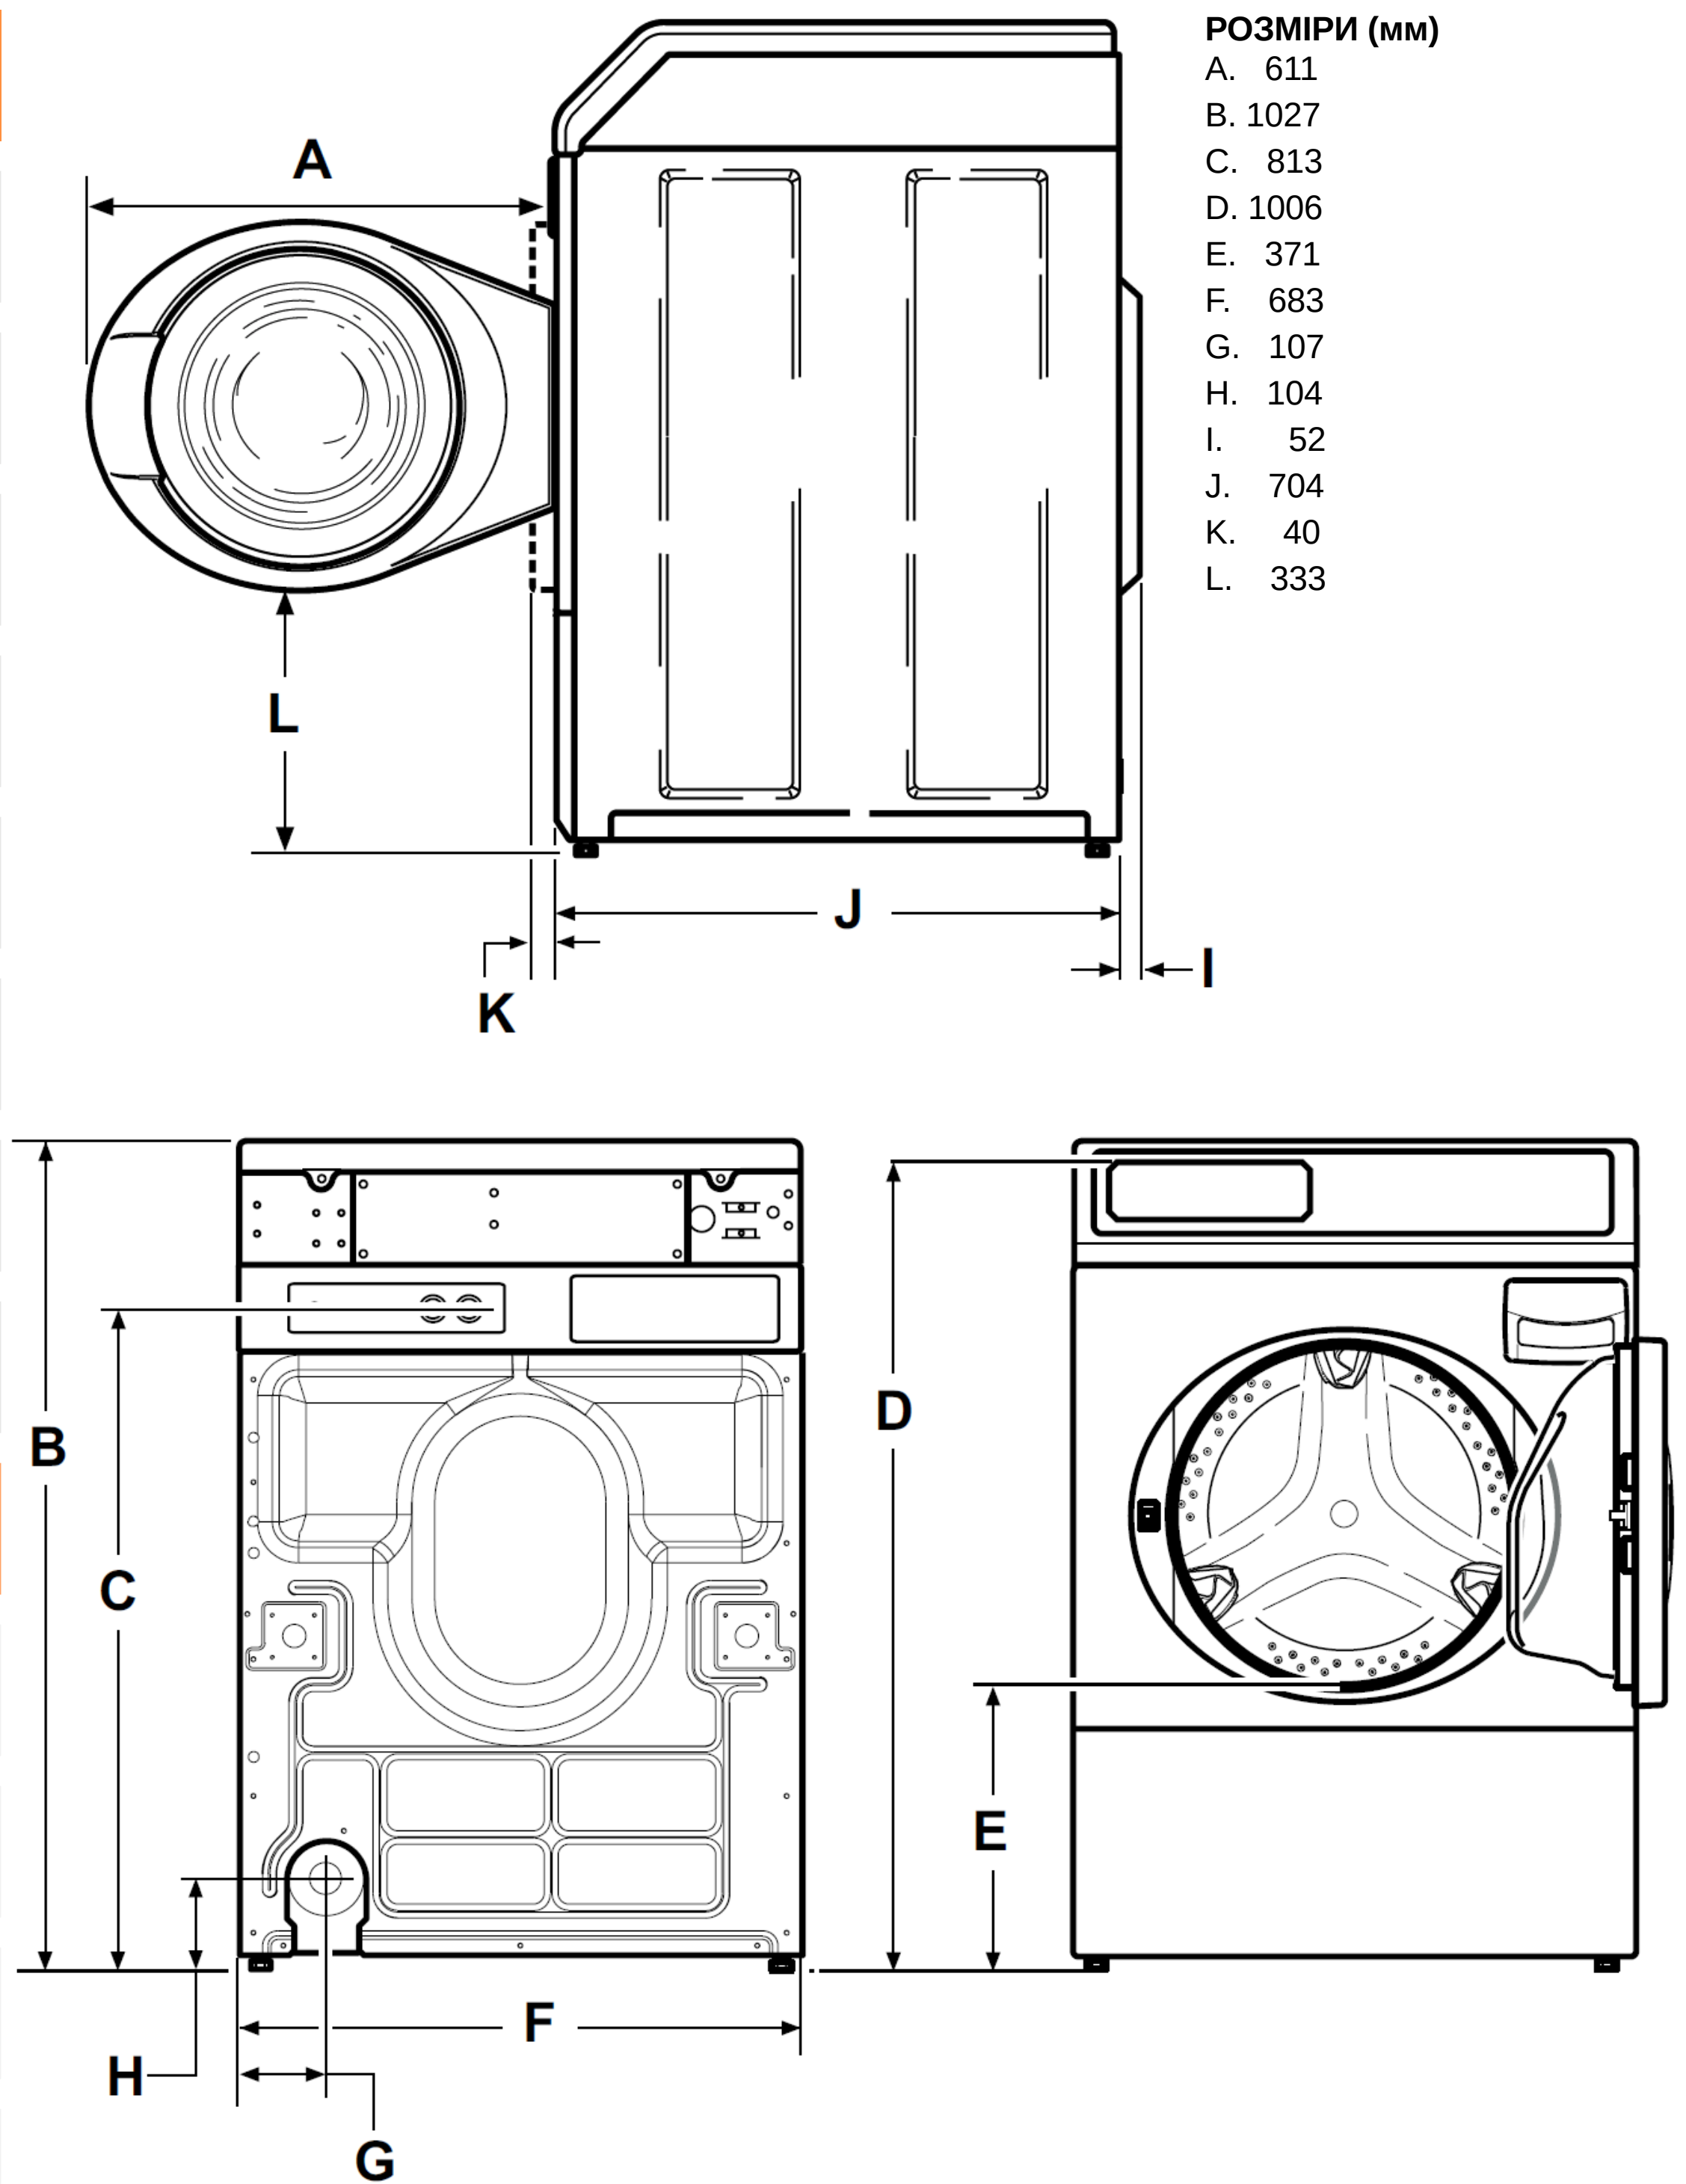

Виробництво: Alliance Laundry Systems, США

Артикул NF3JGBSP407NG22

МОДЕЛЬ IPSO	CW10
Завантаження	10,5 кг
Об'єм барабана	96,8 л
Віджим	1200 об/хв
Фактор G	440
Потужність двигуна	0,67 кВт
Електричний нагрів	4,8 кВт
Споживання ампер 230В/1/50	25 А
Споживання ампер 400В/3N/50	16 А
ГАБАРИТИ/ГАБАРИТИ В УПАКОВЦІ	
Ширина	683/760 мм
Глибина	704/860 мм
Висота	1027/1150 мм
Вага нетто/брутто	113/122 кг