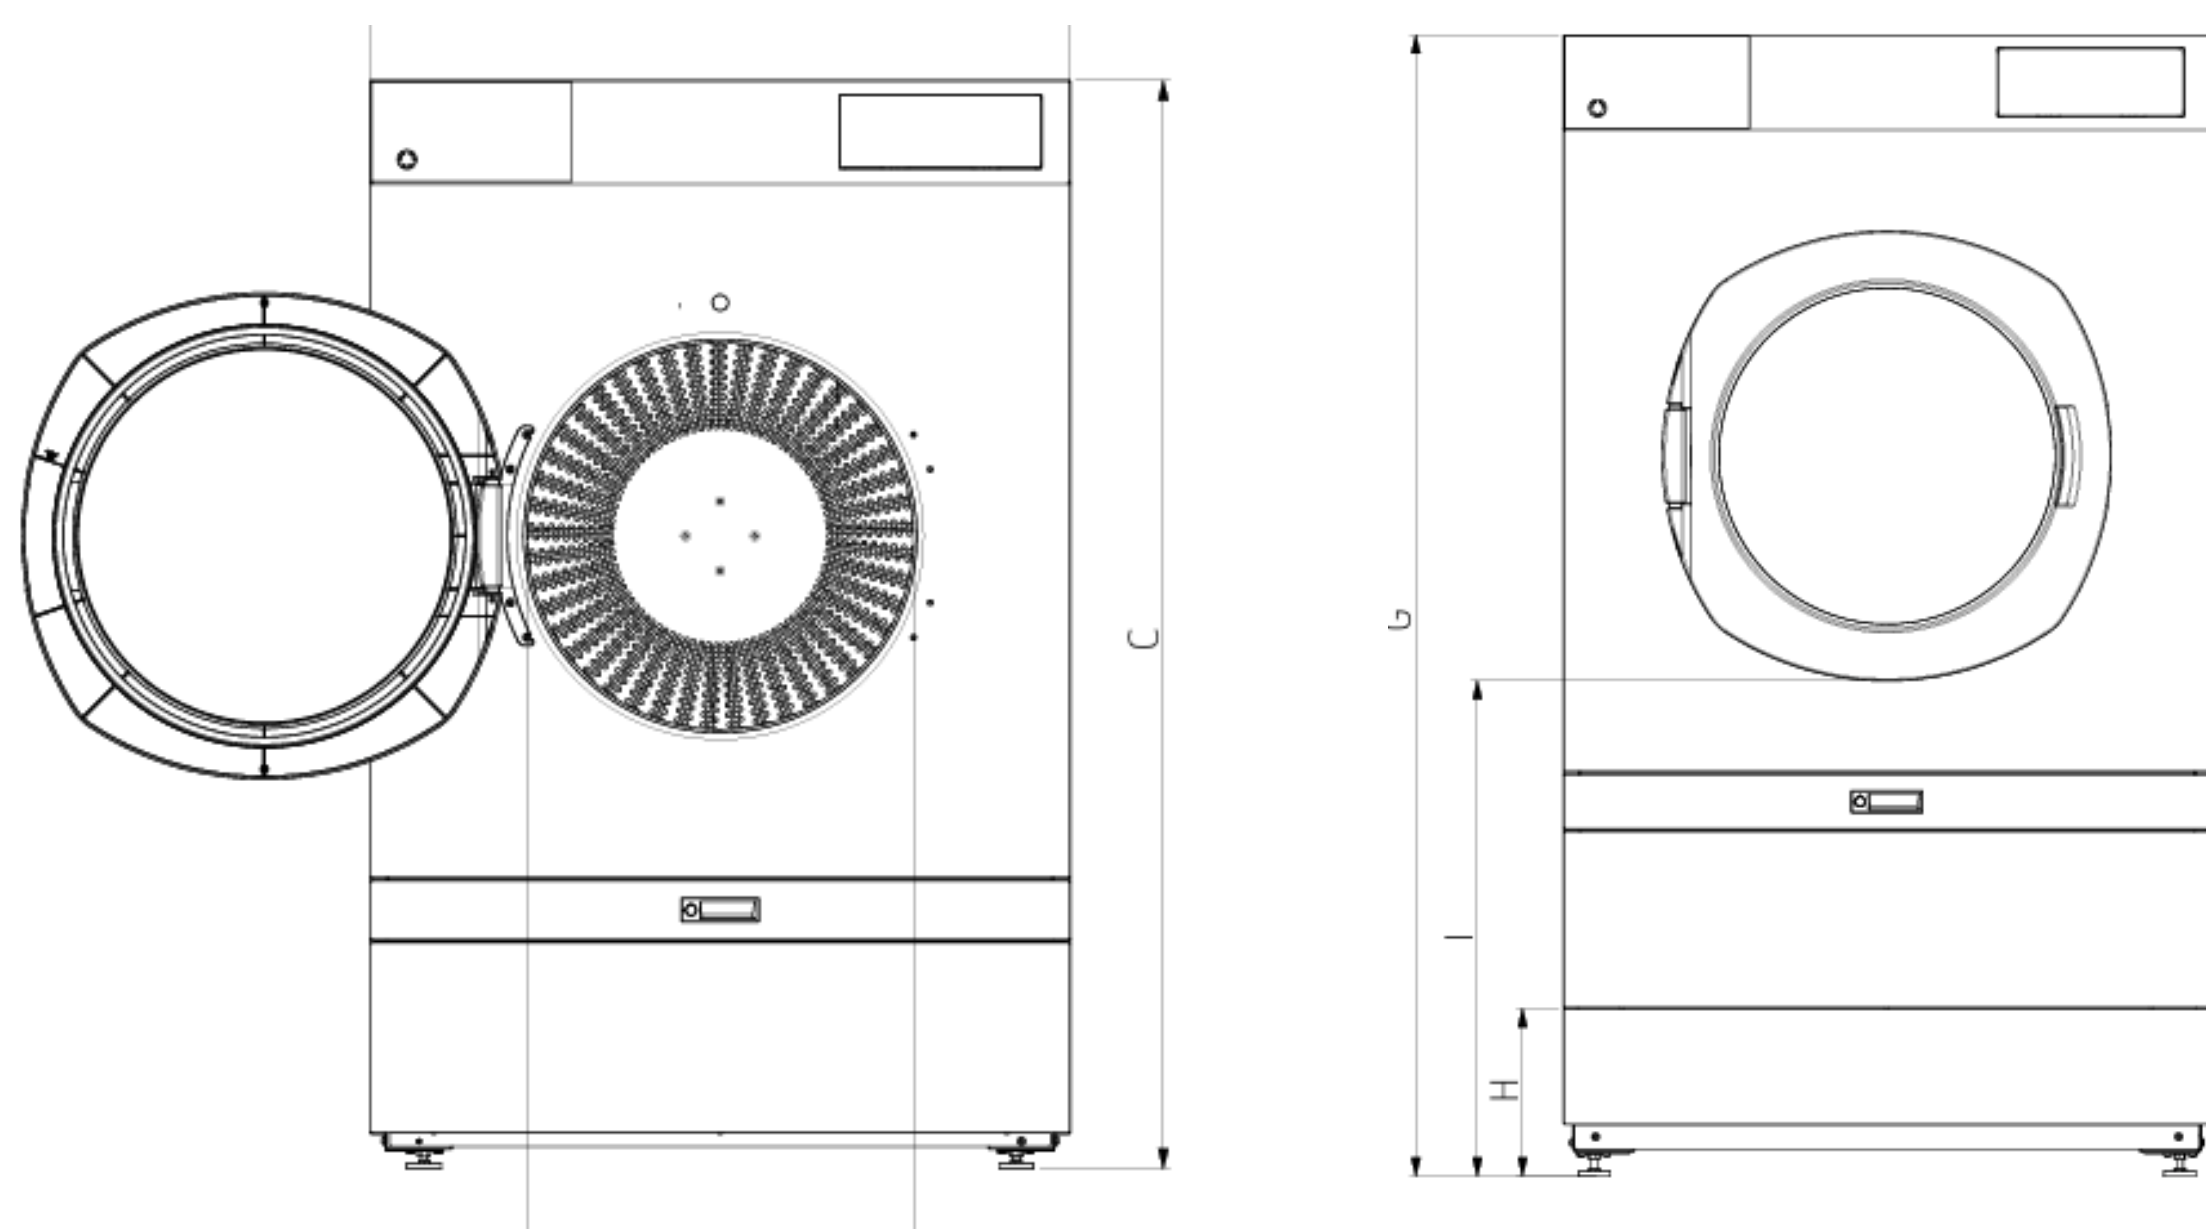

ТЕХНОЛОГІЯ СУШІННЯ

- proLine D490 розрахована на завантаження до 24 кг (1:20), що робить модель оптимальною для об'єктів із великим обсягом білизни та інтенсивною комерційною експлуатацією.
- Об'єм барабана становить 490 л, діаметр — 975 мм, що забезпечує рівномірний розподіл текстилю та стабільний результат при повному завантаженні.
- Енергоспоживання становить близько 0,52 кВт-год на кілограм білизни, а продуктивність випаровування досягає 0,40 л/хв, що дозволяє підтримувати високу швидкість циклу за збереження енергоефективності.

ЕРГОНОМІКА ТА ВСТАНОВЛЕННЯ

Фільтр для ворсу виконаний у вигляді висувного фронтального модуля — він швидко очищається та забезпечує зручне щоденне обслуговування без складних операцій. Завантажувальний отвір діаметром 580 мм і барабан діаметром 975 мм спрощують роботу з об'ємними виробами — постільною білизною, махровими виробами та спецодягом.

A — 1050 мм, B — 1040 мм, C — 1635 мм,
D — 580 мм, E — 695 мм, F — 585 мм,
G — 1855 мм, H — 275 мм, I — 805 мм

Система дозування рідких миючих засобів SMART
· Дозування до 6 різних продуктів рідкої хімії
· Використання до 20 професійних програм