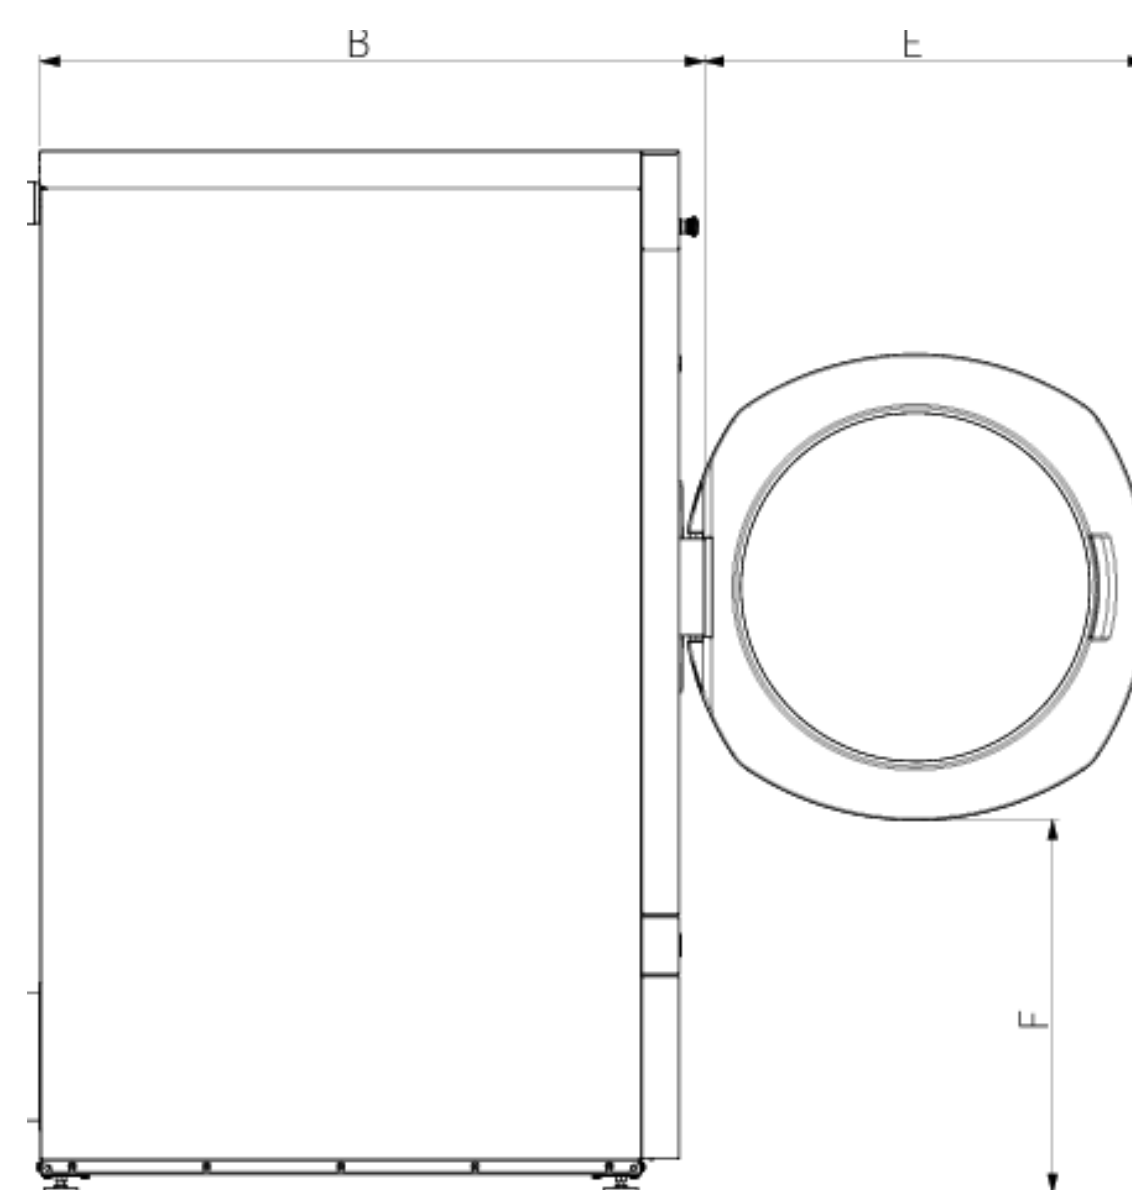

ТЕХНОЛОГІЯ СУШІННЯ

- proLine D490 розрахована на завантаження до 24 кг (1:20), що робить модель оптимальною для об'єктів із великим обсягом білизни та інтенсивною комерційною експлуатацією.
- Об'єм барабана становить 490 л, діаметр — 975 мм, що забезпечує рівномірний розподіл текстилю та стабільний результат при повному завантаженні.
- Енергоспоживання становить близько 0,52 кВт-год на кілограм білизни, а продуктивність випаровування досягає 0,40 л/хв, що дозволяє підтримувати високу швидкість циклу за збереження енергоефективності.

ЕРГОНОМІКА ТА ВСТАНОВЛЕННЯ

Фільтр для ворсу виконаний у вигляді висувного фронтального модуля — він швидко очищається та забезпечує зручне щоденне обслуговування без складних операцій. Завантажувальний отвір діаметром 580 мм і барабан діаметром 975 мм спрощують роботу з об'ємними виробами — постільною білизною, махровими виробами та спецодягом.

SCHULTHESS

ПРОФЕСІЙНА СУШИЛЬНА МАШИНА

Модель: proLine D490 (24 кг)

Виробництво: Schulthess (Швейцарія)

МОДЕЛЬ SCHULTHESS	proLine
Завантаження 1:10/1:9	24 кг
Розмір барабану	490 л
Діаметр люка для завантаження	580 мм
Напруга	400 V
Електричний нагрів	29 кВт
Продуктивність випаровування	0,40 л/хв
ГАБАРИТИ	
Ширина	1050 мм
Глибина	1040 мм
Висота	1635 мм
Вага нетто/брутто	300 кг

A — 1050 мм, B — 1040 мм, C — 1635 мм,
D — 580 мм, E — 695 мм, F — 585 мм,
G — 1855 мм, H — 275 мм, I — 805 мм

Система дозування рідких миючих засобів SMART
· Дозування до 6 різних продуктів рідкої хімії
· Використання до 20 професійних програм