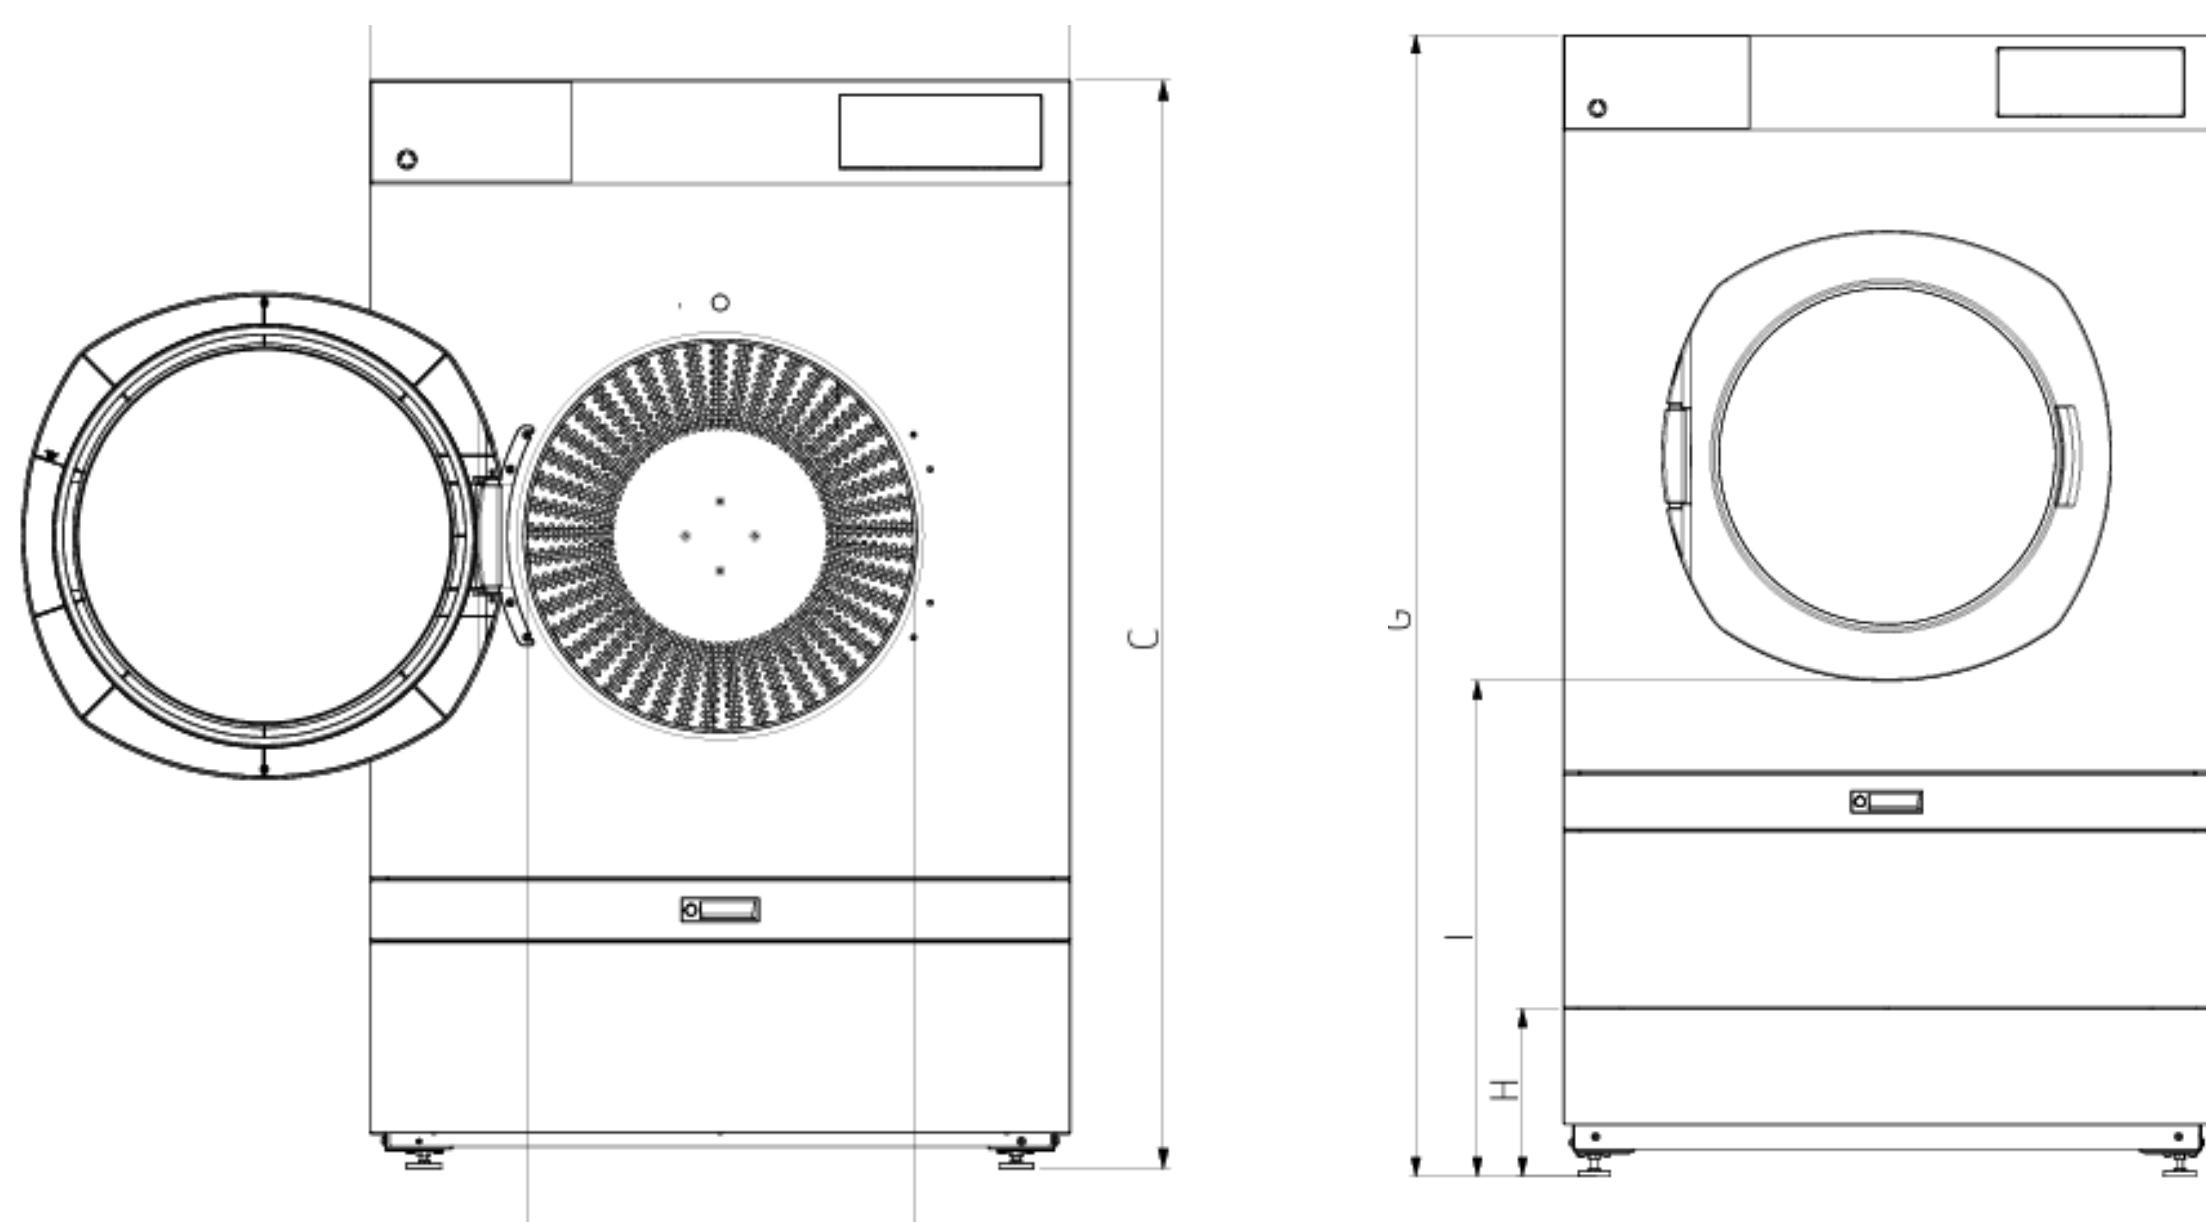

SCHULTHESS

ПРОФЕСІЙНА СУШИЛЬНА МАШИНА

Модель: proLine D650 (33 кг)

Виробництво: Schulthess (Швейцарія)

МОДЕЛЬ SCHULTHESS	proLine
Завантаження 1:10/1:9	33 кг
Розмір барабану	650 л
Діаметр люка для завантаження	580 мм
Напруга	400 V
Електричний нагрів	36 кВт
Продуктивність випаровування	0,52 л/хв
ГАБАРИТИ	
Ширина	1050 мм
Глибина	1290 мм
Висота	1635 мм
Вага нетто/брутто	330 кг

A — 1050 мм, B — 1290 мм, C — 1635 мм,
D — 580 мм, E — 695 мм, F — 585 мм,
G — 1855 мм, H — 275 мм, I — 805 мм

Система дозування рідких миючих засобів SMART
· Дозування до 6 різних продуктів рідкої хімії
· Використання до 20 професійних програм

ALKA POWER
Лужний засіб для попереднього та основного прання

CLEAN ACTIVE
Високо-концентрований підсилювач прання

OXI ACTIVE
Професійний кисневий відбілювач

SOFT PLUS
Професійний кондиціонер-нейтралізатор

група компаній ЛОНДРІ ТРЕЙД
офіційний дистриб'ютор в Україні
www.prof.ua
+38 (044) 223-90-63 / 0800-215-019