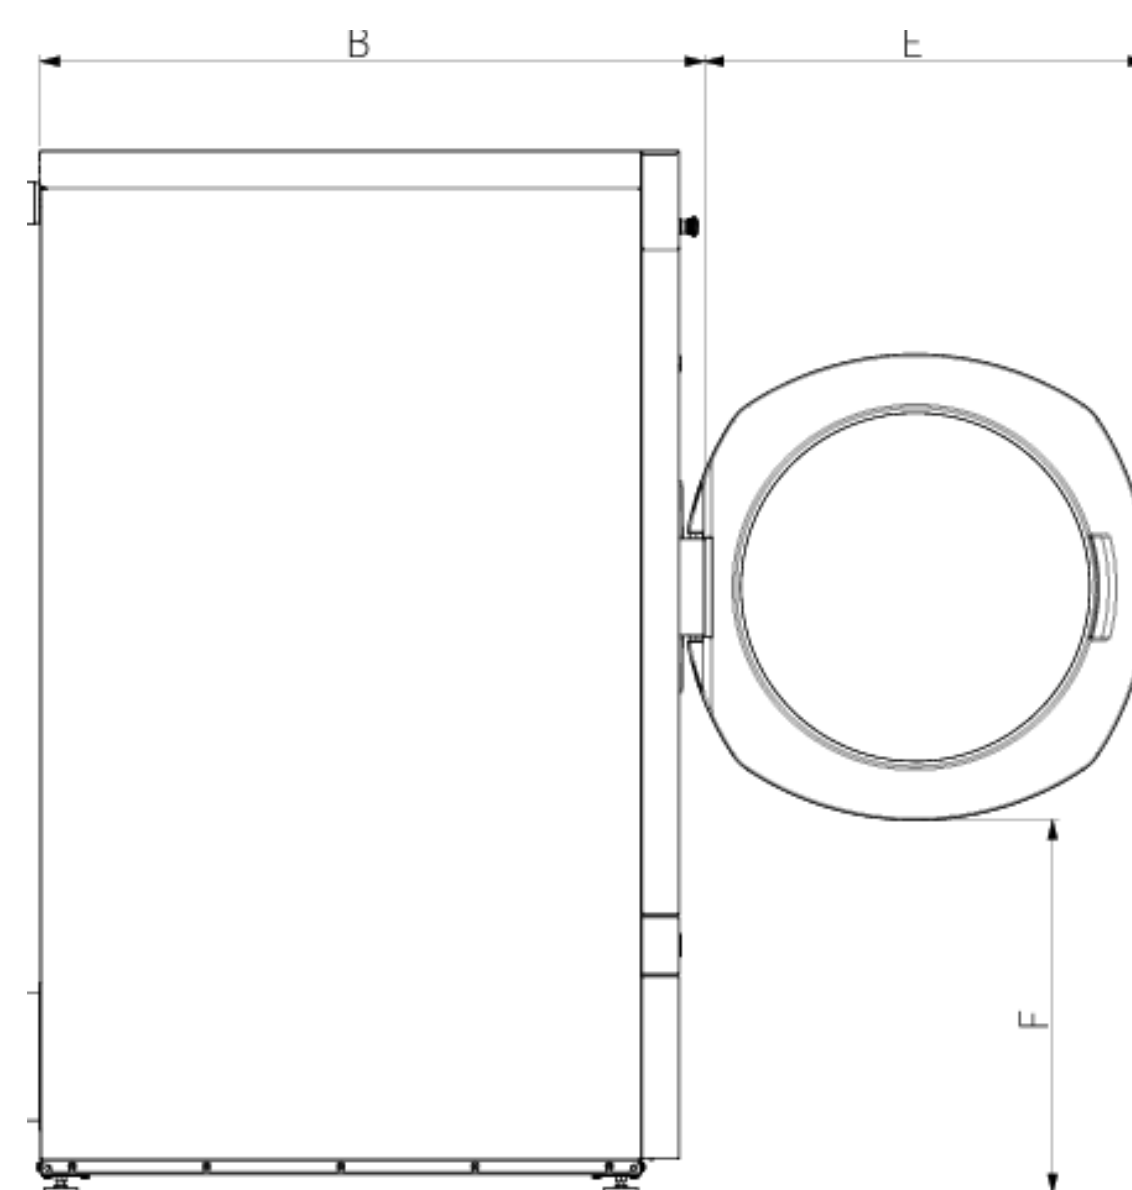

### ТЕХНОЛОГІЯ СУШІННЯ

- proLine D650 розрахована на завантаження до 33 кг (1:20), що робить модель оптимальною для об'єктів із великим обсягом білизни та інтенсивною комерційною експлуатацією.
- Об'єм барабана становить 650 л, діаметр — 975 мм, глибина — 875 мм, що забезпечує рівномірний розподіл текстилю та стабільний результат при повному завантаженні.
- Енергоспоживання становить близько 0,54 кВт·год на кілограм білизни, а продуктивність випаровування досягає 0,52 л/хв, що дозволяє підтримувати високу швидкість циклу за збереження енергоефективності.

### ЕРГОНОМІКА ТА ВСТАНОВЛЕННЯ

Фільтр для ворсу виконаний у вигляді висувного фронтального модуля — він швидко очищається та забезпечує зручне щоденне обслуговування без складних операцій. Завантажувальний отвір діаметром 580 мм і барабан діаметром 975 мм спрощують роботу з об'ємними виробами — постільною білизною, махровими виробами та спецодягом.

A — 1050 мм, B — 1290 мм, C — 1635 мм,  
 D — 580 мм, E — 695 мм, F — 585 мм,  
 G — 1855 мм, H — 275 мм, I — 805 мм

**Система дозування рідких миючих засобів SMART**  
 · Дозування до 6 різних продуктів рідкої хімії  
 · Використання до 20 професійних програм